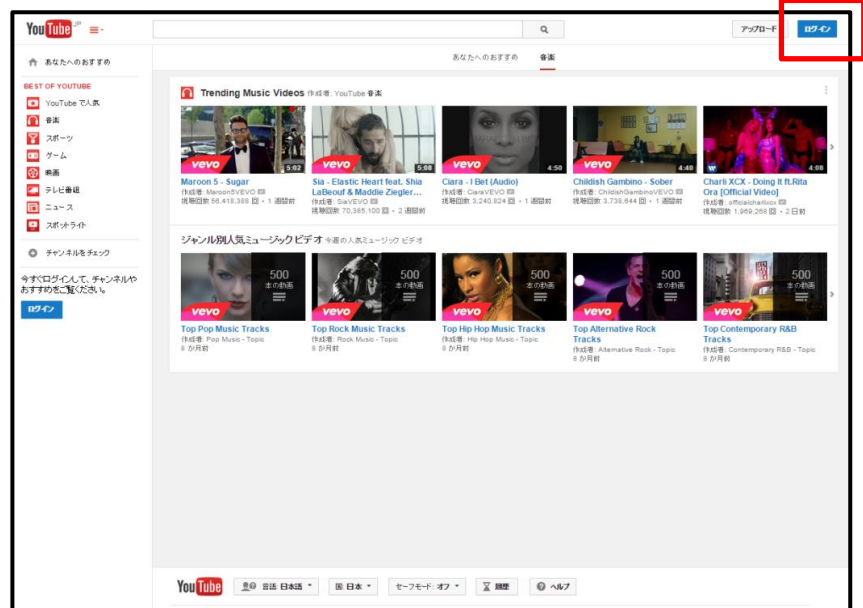

〔Googleアカウントの作成手順〕

YouTube はGoogle社のサービスであるため、利用するためにはGoogle アカウントが必要となります。アカウント作成後、ログインすることで動画を公開出来るようになります。

1. YouTube 画面右上にある [ログイン] をクリックします。

2. [アカウントを作成] をクリックします。

3. 名前、メールアドレス、パスワード、生年月日、性別等を入力して「次のステップ」をクリックします。